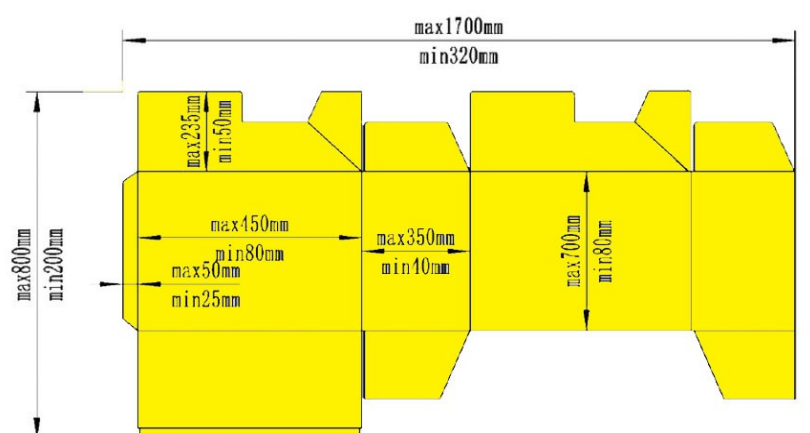

mittelgroße Crash-Lock-Box gefaltet und geklebt medium sized crash-lock box folded and glued boîte crash-lock de taille moyenne pliée et collée	Crash-lock on Multi-Gluer 1700GT
0201 mittelgroße Schachtel gefaltet und geklebt 0201 medium size box folded and glued 0201 boîte moyenne pliée et collée	straight line on Multi-Gluer 1700GT
Einmann Bedienung Single operator function Fonction d'un seul opérateur	single operator function
eCommerce	nicht verfügbar – not available - non disponible
Feeder function	Feeder function
Auslass Pressenband Outlet press belt Sortie de la bande de passage	Outlet press belt

Bogenformat  
sheet format  
Format de feuille

2080mm x 800mm (1100mm Option)

1700mm x 800mm (1100mm Option)

Crash Lock

Verschlussarten

1-Punkt Längsnaht – line gluing - collage de lignes

Closure types

crash lock - crash lock