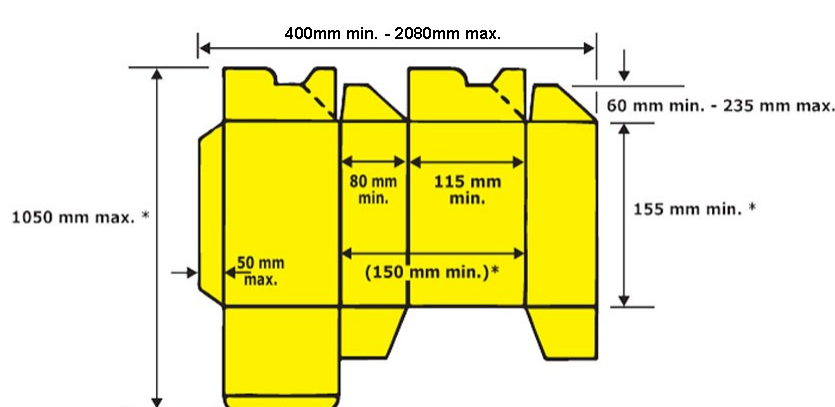

mittelgroße Crash-Lock-Box gefaltet und geklebt medium sized crash-lock box folded and glued boîte crash-lock de taille moyenne pliée et collée	Crash-lock on Multi-Gluer 1700GT
0201 mittelgroße Schachtel gefaltet und geklebt 0201 medium size box folded and glued 0201 boîte moyenne pliée et collée	straight line on Multi-Gluer 1700GT
Einmann Bedienung Single operator function Fonction d'un seul opérateur	single operator function
eCommerce	nicht verfügbar – not available - non disponible
Feeder function	Feeder function
Auslass Pressenband Outlet press belt Sortie de la bande de passage	Outlet press belt

Bogenformat  
sheet format  
Format de feuille

2080mm x 800mm (1100mm Option)

1700mm x 800mm (1100mm Option)

Crash Lock

Verschlussarten

1-Punkt Längsnaht – line gluing - collage de lignes

Closure types

crash lock - crash lock