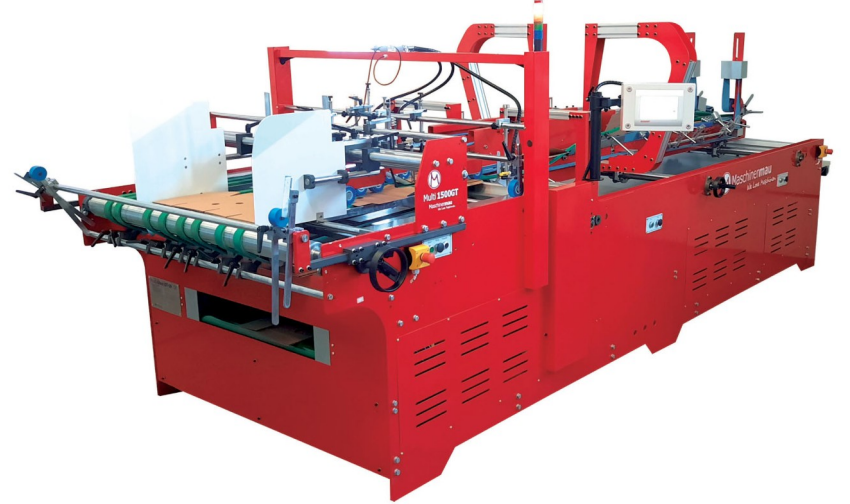

### Multi-Gluer 2100CE

halbautomatische falt-Klebemaschine für 3-Punkt und Längsnahtklebung & eCommerce

### Multi-Gluer 1700GT

halbautomatische falt-Klebemaschine für 3-Punkt, 4 Punkt\* und Längsnahtklebung

\* verfügbar ab Ende 2023

Video (YouTube)

mittelgroße Crash-Lock-Box gefaltet und geklebt medium sized crash-lock box folded and glued boîte crash-lock de taille moyenne pliée et collée	Crash-lock on Multi-Gluer 2100CE
0201 heißgeklebte, aluminiumbeschichtete Schachtel 0201 hot glued aluminium coated box 0201 boîte revêtue d'aluminium collé à chaud	straight line on Multi-Gluer 2100CE
Einmann Bedienung Single operator function Fonction d'un seul opérateur	single operator function
eCommerce	eCommerce on Multi-Gluer 2100CE
Feeder function	Feeder function
Auslass Pressenband Outlet press belt Sortie de la bande de passage	Outlet press belt
Auslass Falteinheit Outlet folding unit Sortie de l'unité de pliage	Outlet folding unit

mittelgroße Crash-Lock-Box gefaltet und geklebt medium sized crash-lock box folded and glued boîte crash-lock de taille moyenne pliée et collée	Crash-lock on Multi-Gluer 1700GT
0201 mittelgroße Schachtel gefaltet und geklebt 0201 medium size box folded and glued 0201 boîte moyenne pliée et collée	straight line on Multi-Gluer 1700GT
Einmann Bedienung Single operator function Fonction d'un seul opérateur	single operator function
eCommerce	nicht verfügbar – not available - non disponible
Feeder function	Feeder function
Auslass Pressenband Outlet press belt Sortie de la bande de passage	Outlet press belt